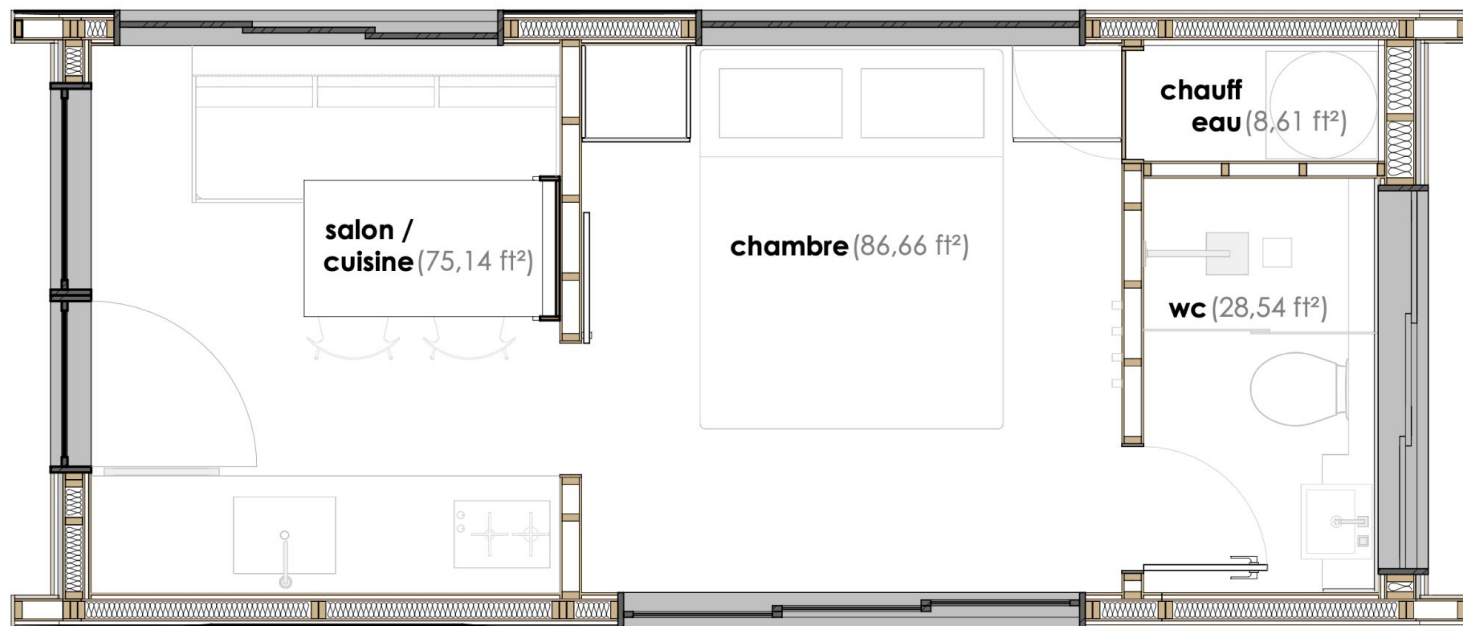

Tenji
10' x 23'

Nom du client/du projet
Camping St-Véronique

Localisation du client
Rivière Rouge

Page 1 Date 17/05/23

Échelle
Comme indiqué

CONSTELLATIONS
Espaces innovants

www.constellations.house

Constellations Ecopods
25 Rue Lefebvre Local 15,
Lachute, Quebec J8H 3R8