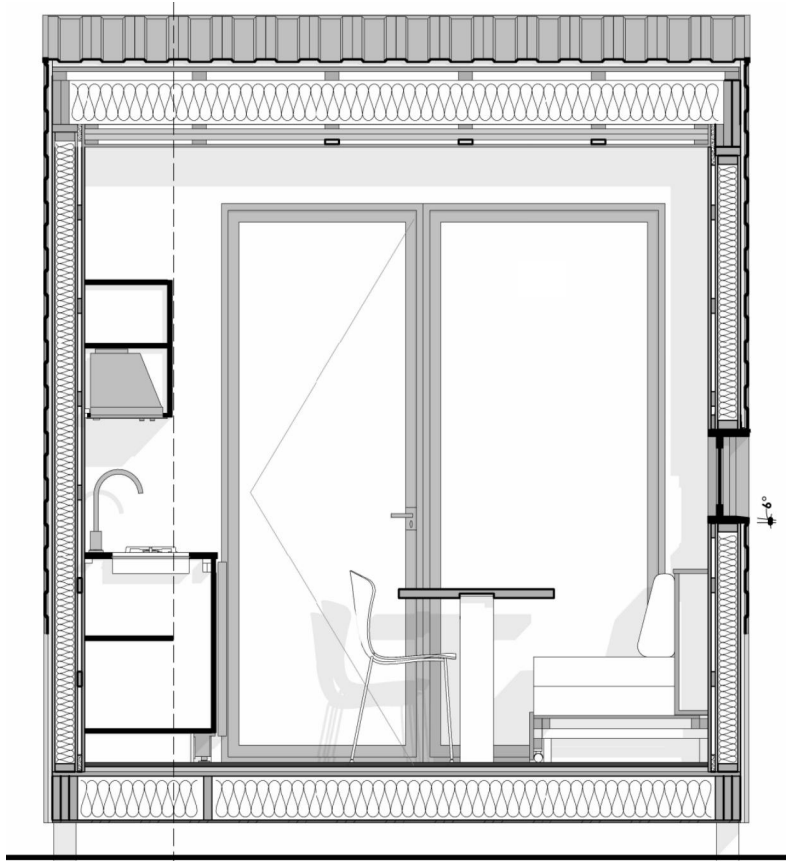

CONSTELLATIONS
espaces innovants

Tenji

Conçu et préfabriqué par Constellations dans les Laurentides, le Tenji possède une géométrie variable avec une structure de 10 pieds de large et une longueur variant entre 12 et 28 pieds de long selon les configurations désirées.

Le Tenji 10x23 offre une grande cuisine, salle de séjours, une chambre, une salle de bain complète avec une douche et une toilette. De plus, il est possible d'avoir des modules de rangement pour séjourner dans un confort total.

Constellations souhaite remercier chaleureusement toute l'équipe du Camping Sainte-Véronique, l'équipe d'Urbanblu, Pierre Gendron, Sébastien Riopel, et tous ses partenaires.

[Pour découvrir le Tenji cliquez ici](#)

[Pour découvrir le Camping Saint-Véronique cliquez ici](#)

Partenaires de Constellations

FONDS
d'Emprunt
MicroEntreprise

impact⁸
exploratoire

Économie
et Innovation
Québec